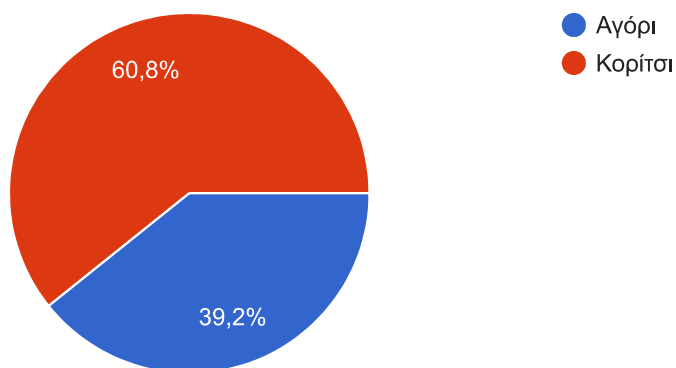

Περιφερειακό Γυμνάσιο Πέρα Χωρίου- Νήσου

293 απαντήσεις

Είσαι Αγόρι ή Κορίτσι;

293 απαντήσεις

Σε ποια τάξη είσαι;

293 απαντήσεις

Πόσες ώρες την μέρα είσαι στο διαδίκτυο τις καθημερινές, κατά μέσο όρο;

289 απαντήσεις

Πόσες ώρες είσαι στο διαδίκτυο τις μέρες που δεν έχεις σχολείο, κατά μέσο όρο;

290 απαντήσεις

Είσαι μέλος σε ιστοσελίδες κοινωνικής δικτύωσης;

291 απαντήσεις

Αν ναι, σε ποιά ηλικία έγινες μέλος;

241 απαντήσεις