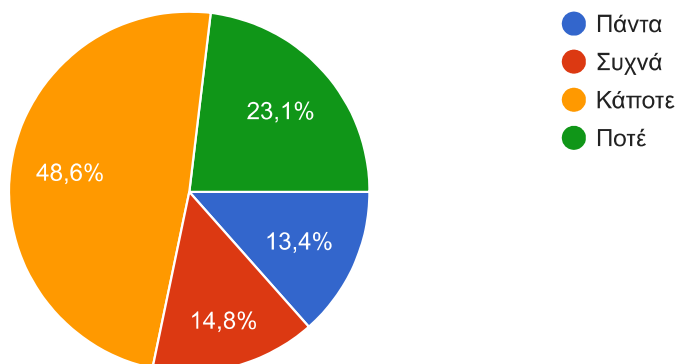

288 απαντήσεις

Οι γονείς σου είναι ενήμεροι για τις δραστηριότητες σου στο διαδίκτυο;

287 απαντήσεις

Σου ορίζουν οι γονείς σου χρονικό όριο για τις ώρες που θα σερφάρεις στο διαδίκτυο;

290 απαντήσεις

Πώς νιώθεις όταν δεν έχεις πρόσβαση το διαδίκτυο;