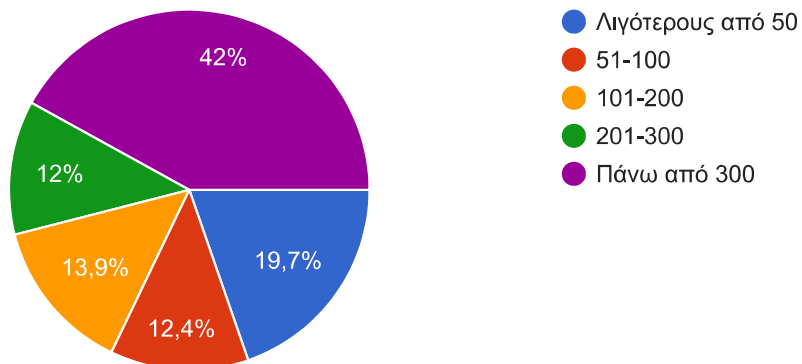

Πόσους φίλους/ακολούθους έχεις στην αγαπημένη σου ιστοσελίδα κοινωνικής δικτύωσης;

274 απαντήσεις