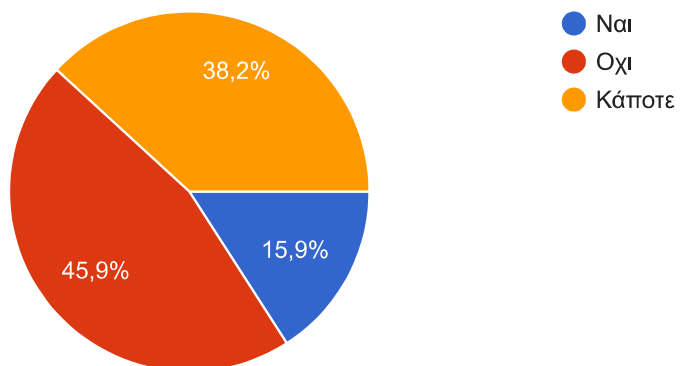

Δέχεσαι αιτήματα φιλίας από αγνώστους στο διαδίκτυο;

283 απαντήσεις