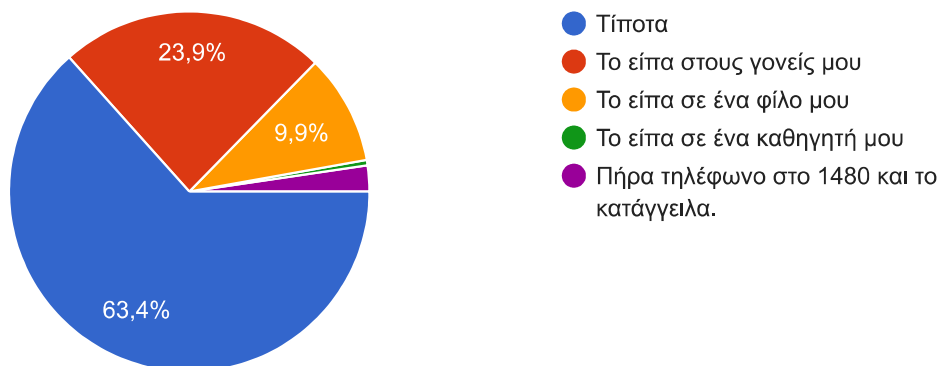

289 απαντήσεις

Έχεις ποτέ βρεθεί αντιμέτωπος/η με κάτι που να σε έκανε να νιώσεις άσχημα όταν βρισκόσουν στο διαδίκτυο;

291 απαντήσεις

Αν ναι τι έκανες;

213 απαντήσεις

Έχεις ενημερωθεί για την ασφάλεια σου στο διαδίκτυο;