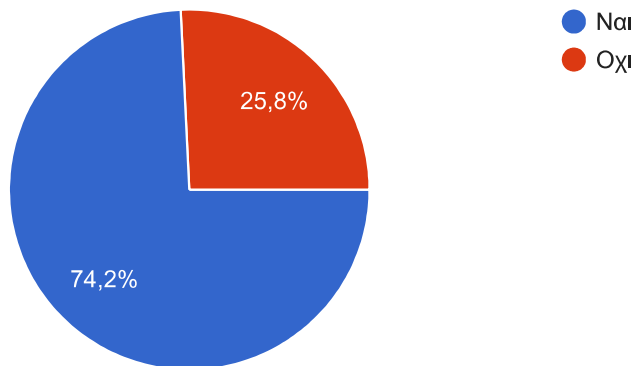

Περιφερειακό Γυμνάσιο Πέρα Χωρίου- Νήσου

293 απαντήσεις

Είσαι Αγόρι ή Κορίτσι;

293 απαντήσεις

Σε ποια τάξη είσαι;

293 απαντήσεις

Πόσες ώρες την μέρα είσαι στο διαδίκτυο τις καθημερινές, κατά μέσο όρο;

289 απαντήσεις

Πόσες ώρες είσαι στο διαδίκτυο τις μέρες που δεν έχεις σχολείο, κατά μέσο όρο;

290 απαντήσεις

Είσαι μέλος σε ιστοσελίδες κοινωνικής δικτύωσης;

291 απαντήσεις

Αν ναι, σε ποιά ηλικία έγινες μέλος;

241 απαντήσεις