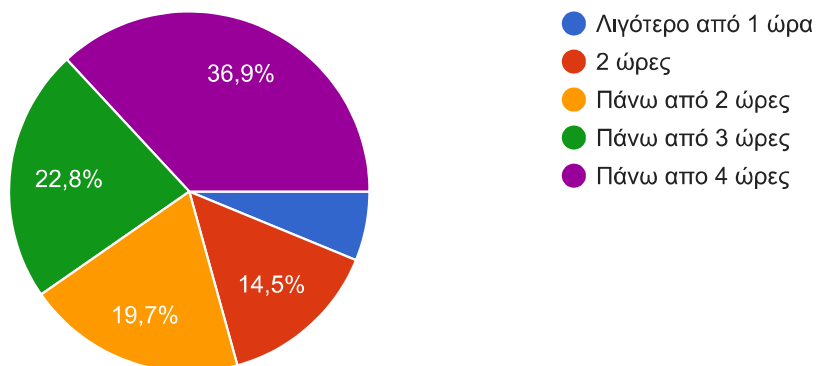

Περιφερειακό Γυμνάσιο Πέρα Χωρίου- Νήσου

293 απαντήσεις

Είσαι Αγόρι ή Κορίτσι;

293 απαντήσεις

Σε ποια τάξη είσαι;

293 απαντήσεις

Πόσες ώρες την μέρα είσαι στο διαδίκτυο τις καθημερινές, κατά μέσο όρο;

289 απαντήσεις

Πόσες ώρες είσαι στο διαδίκτυο τις μέρες που δεν έχεις σχολείο, κατά μέσο όρο;

290 απαντήσεις

Είσαι μέλος σε ιστοσελίδες κοινωνικής δικτύωσης;

291 απαντήσεις

Αν ναι, σε ποιά ηλικία έγινες μέλος;

241 απαντήσεις