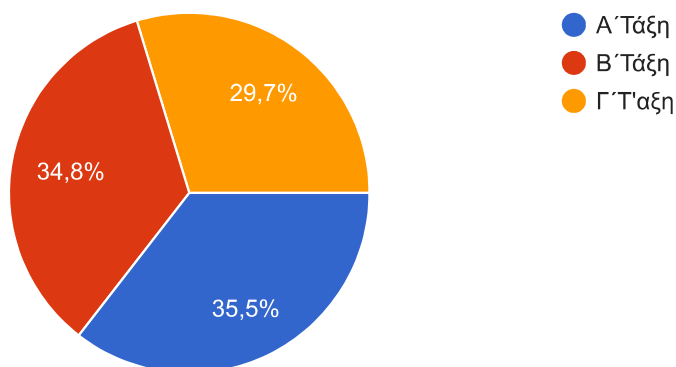

Περιφερειακό Γυμνάσιο Πέρα Χωρίου- Νήσου

293 απαντήσεις

Είσαι Αγόρι ή Κορίτσι;

293 απαντήσεις

Σε ποια τάξη είσαι;

293 απαντήσεις

Πόσες ώρες την μέρα είσαι στο διαδίκτυο τις καθημερινές, κατά μέσο όρο;

289 απαντήσεις

Πόσες ώρες είσαι στο διαδίκτυο τις μέρες που δεν έχεις σχολείο, κατά μέσο όρο;

290 απαντήσεις

Είσαι μέλος σε ιστοσελίδες κοινωνικής δικτύωσης;

291 απαντήσεις

Αν ναι, σε ποιά ηλικία έγινες μέλος;

241 απαντήσεις