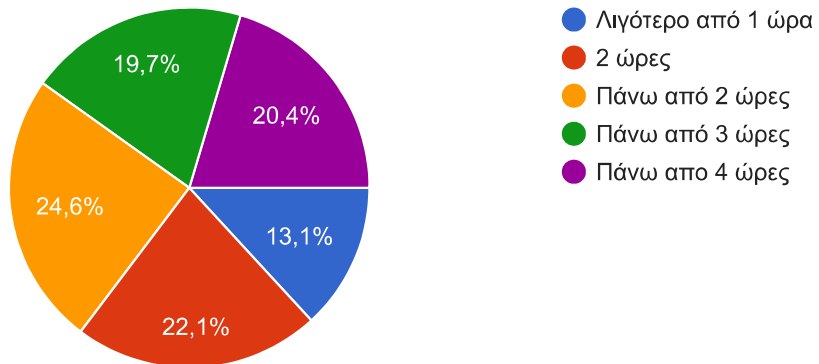

Περιφερειακό Γυμνάσιο Πέρα Χωρίου- Νήσου

293 απαντήσεις

Είσαι Αγόρι ή Κορίτσι;

293 απαντήσεις

Σε ποια τάξη είσαι;

293 απαντήσεις

Πόσες ώρες την μέρα είσαι στο διαδίκτυο τις καθημερινές, κατά μέσο όρο;

289 απαντήσεις

Πόσες ώρες είσαι στο διαδίκτυο τις μέρες που δεν έχεις σχολείο, κατά μέσο όρο;

290 απαντήσεις

Είσαι μέλος σε ιστοσελίδες κοινωνικής δικτύωσης;

291 απαντήσεις

Αν ναι, σε ποιά ηλικία έγινες μέλος;

241 απαντήσεις