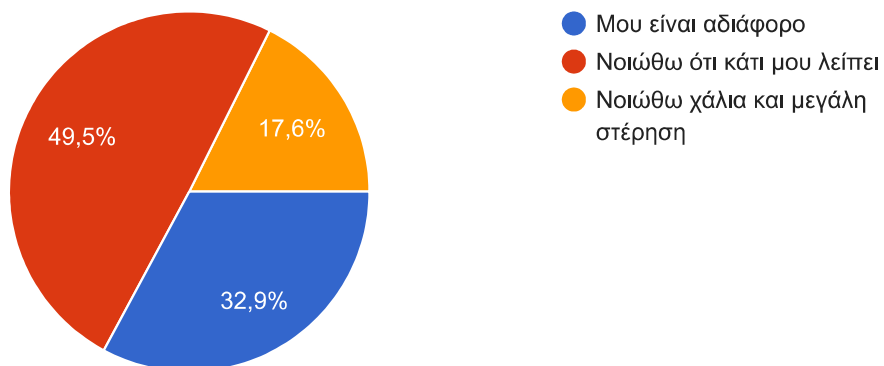

Πώς νιώθεις όταν δεν έχεις πρόσβαση το διαδίκτυο;

289 απαντήσεις